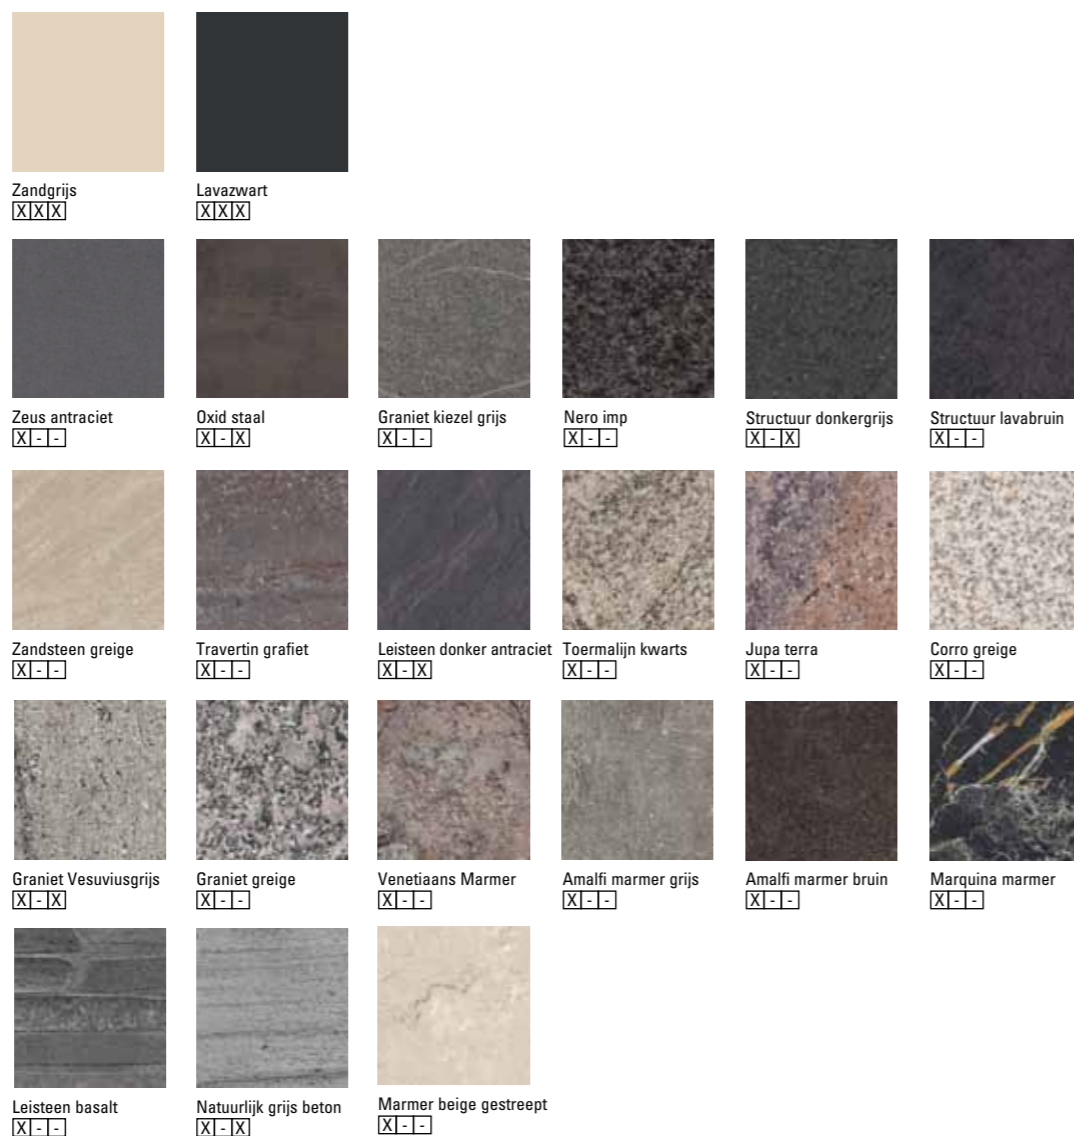

Steendecor imitatie