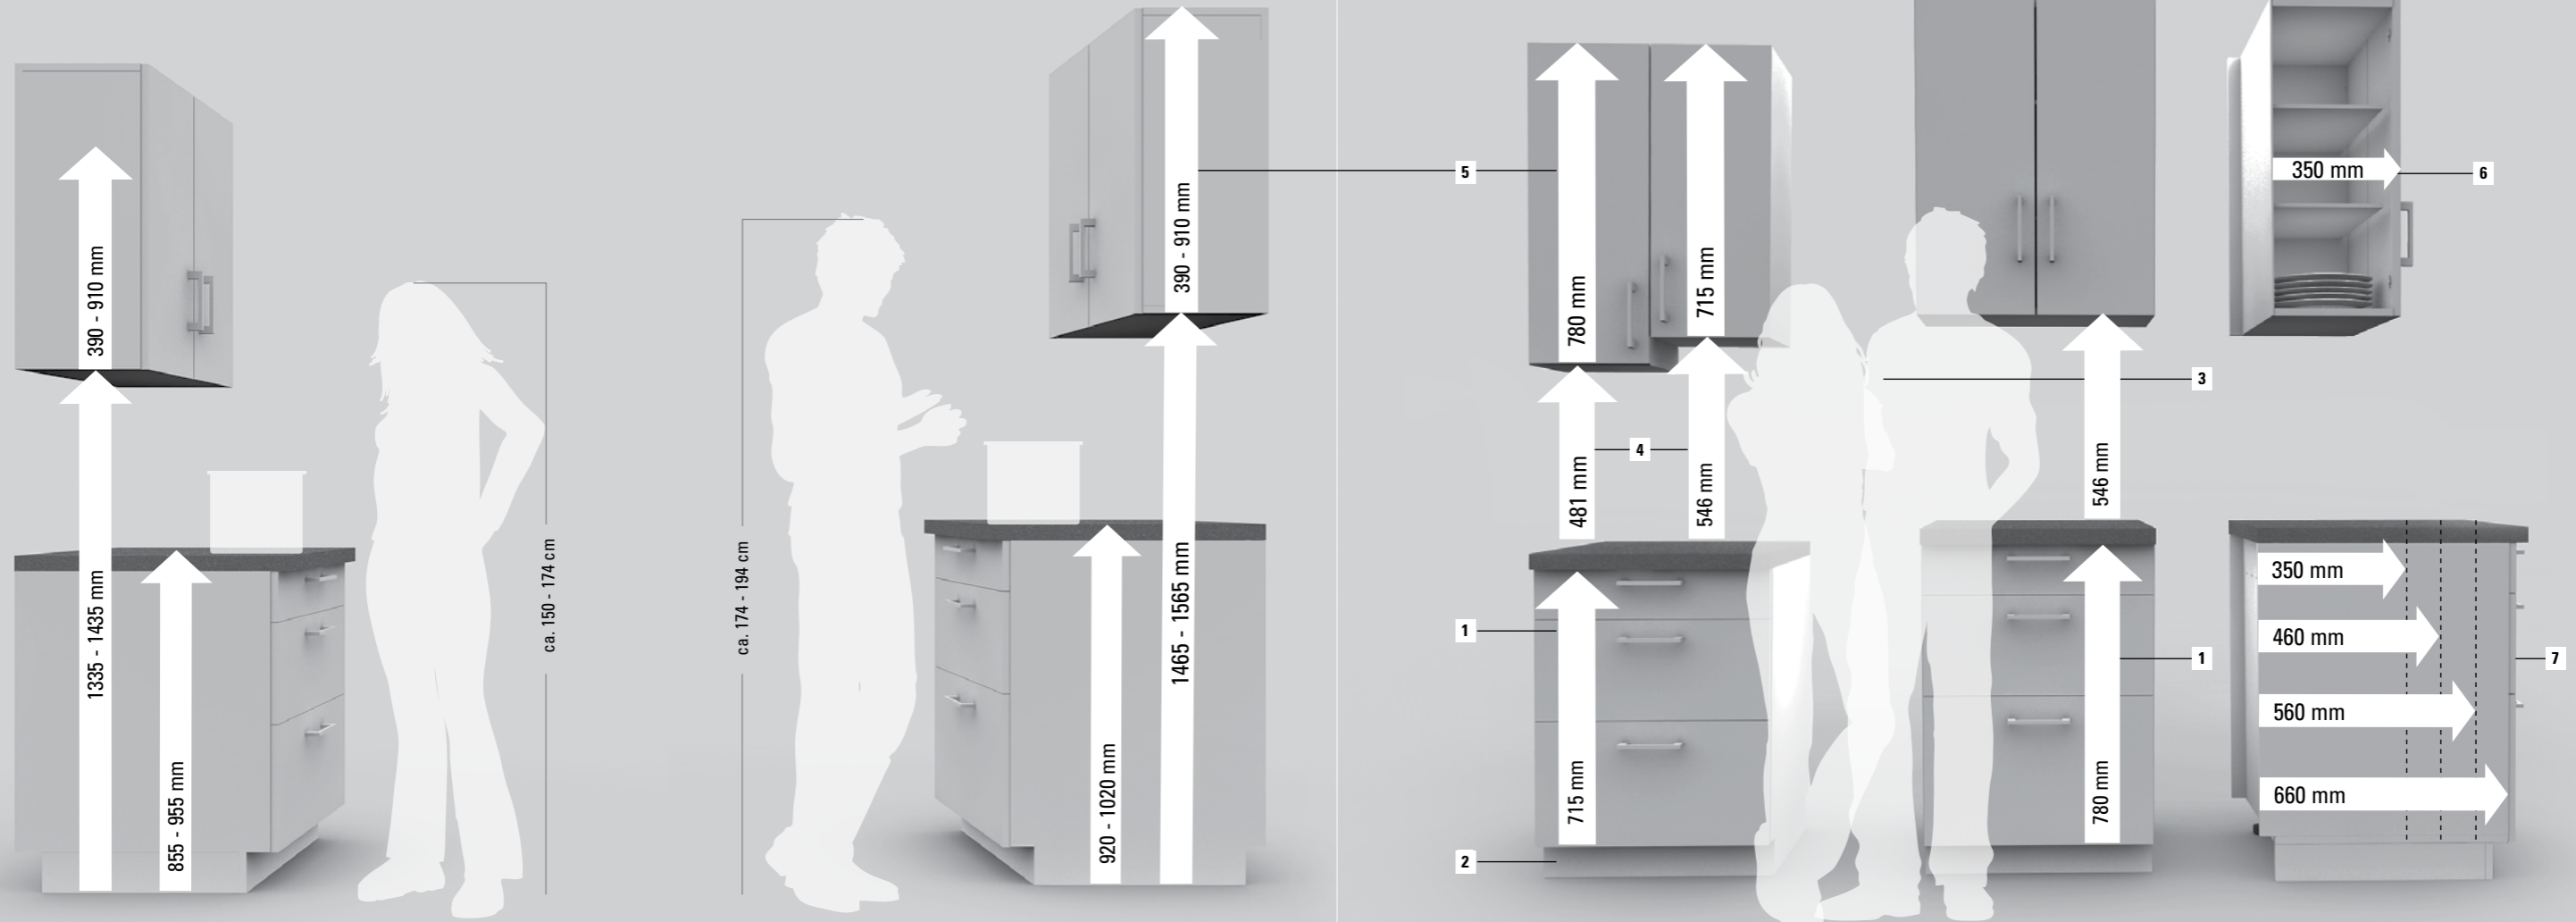

***Exclusief bij ons beschikbaar voor jou: bovenkasten met afgeronde hoeken**

De **bovenkasten met afgeronde hoeken** zijn beschikbaar in **twee verschillende uitvoeringen**: met klapdeur in de breedtes ca. 160 cm, 170 cm, 180 cm of 200 cm. Met deuren en glazen legger in de breedtes ca. 206,8 cm, 216,8 cm, 236,8 cm of 246,8 cm. Mits meerprijs kunnen deze met LED-inbouwspotjes uitgerust worden. Om kleur te geven aan het meubel, is er keuze uit 27 moderne satijnlakkleuren. **Tip: De bovenkasten kunnen eveneens als hangdressoir gebruikt worden.**

***Exclusief bij ons beschikbaar voor jou: De liftdeuren met vitrinelook ...**

Ontdek de vele mogelijkheden tot interieurvormgeving met de kleurrijke liftdeuren met "vitrinelook" in **27 mogelijke satijnlakkleuren**. Zo kunnen de bovenkasten tot echte eyecatchers verheven worden. Beschikbaar in de breedtes: **ca. 80 cm, 90 cm, en 100 cm**, met glazen legger en indien gewenst met LED-inbouwspotjes.

***Exclusieve elementen in 27 satijnlakkleuren beschikbaar**

*Exclusief voor Europa Möbel Verbund

HET SYSTEEM, DAT ZICH AAN JOU AANPAST

De mens als maatstaf

Zo verschillend als mensen zijn, zo variabel zijn de mogelijkheden om jouw keuken precies op jouw maat af te stemmen. Vijf verschillende sokkelhoogtes van 100 tot 200 mm in combinatie met twee verschillende hoogtes voor de onderkasten, bieden

jou de mogelijkheid om de werkhoogte tussen 855 en 1020 mm in te stellen. Twee nishoogtes in combinatie met de verschillende hoogtemogelijkheden van de bovenkasten bieden je bovendien enorm veel persoonlijke vormgevingsmogelijkheden.