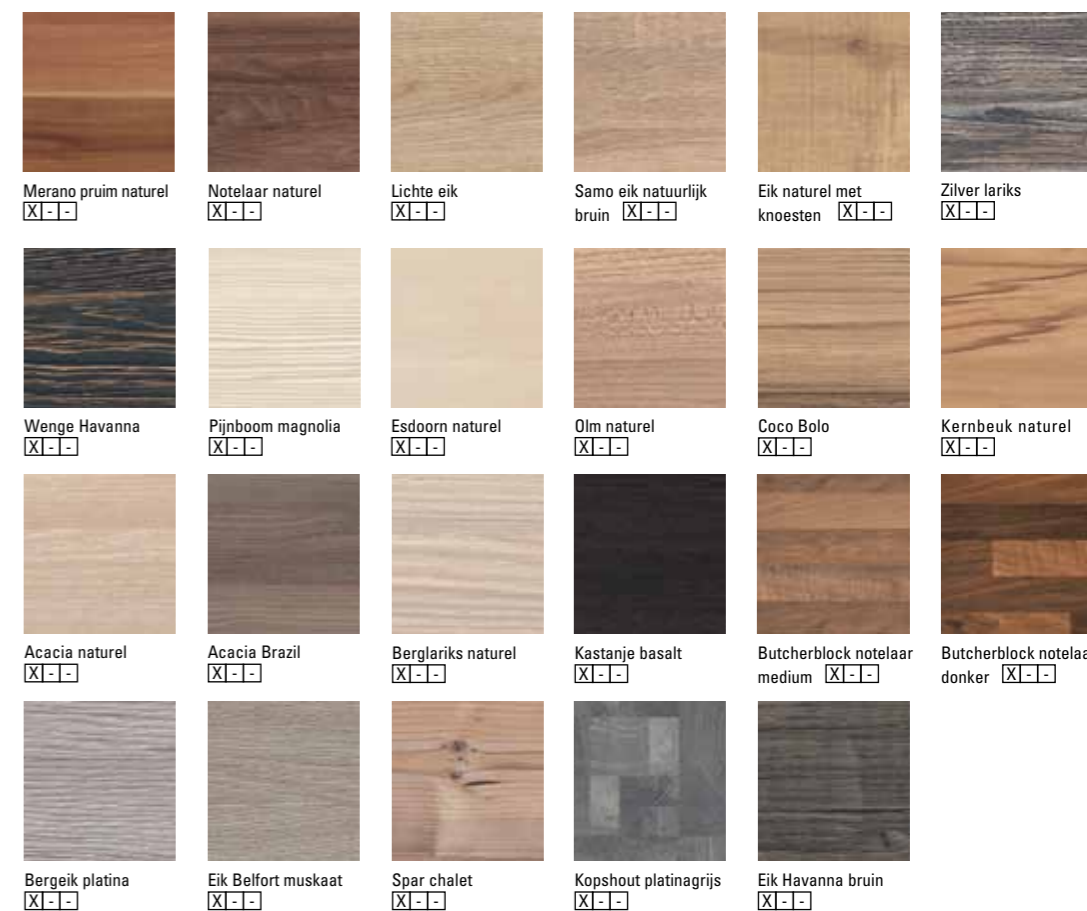

Houtdecor imitatie