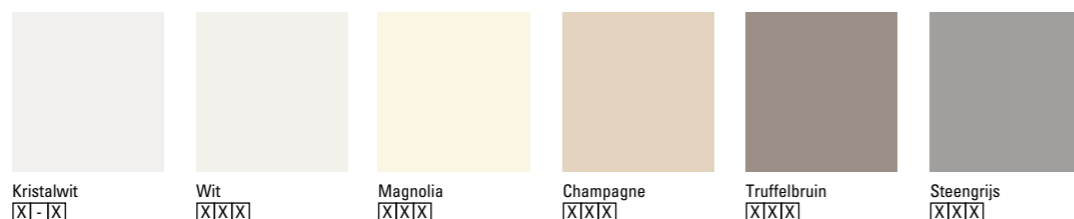

Unikleuren