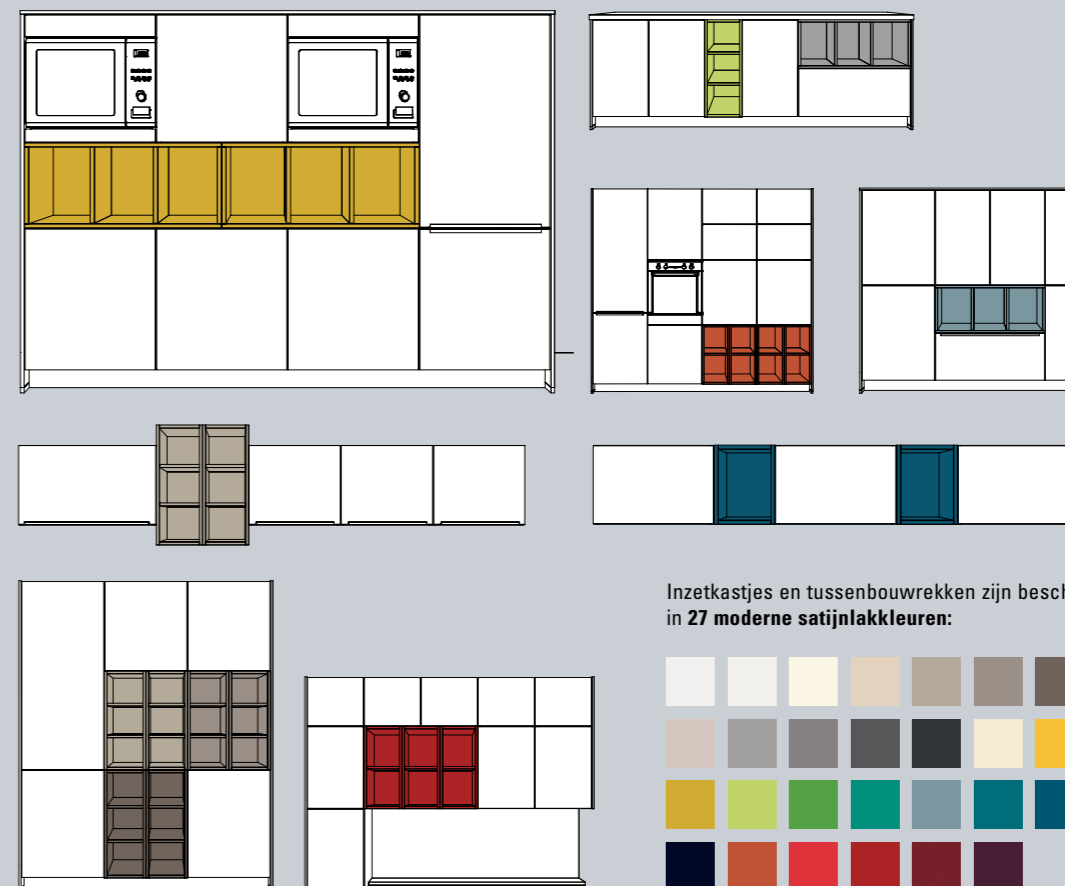

Tip 6
Exclusief*
bij ons beschikbaar voor jou! Inzet- en tussenbouwrekken

Tip 8
Extra brede lades

Tip 7
Zijwanden en werkbladen

Tip 10
Verdoken opbergruimte(s)

Tip 9
LED-sokkelverlichting

* Exclusief voor Europa Möbel-Verbund

EXCLUSIEF* VOOR DE INZET IN DE KEUKEN: DE NIEUWE INZETREKKEN

Exclusief*
Het nieuwe rekken-systeem in de keuken

... van chique halfhoge kasten tot onderkastlijnen - de plannings-mogelijkheden, die je met deze inzetkastjes ter beschikking hebt, zijn quasi grenzeloos. Je kan zelfs dressoirs voor de eet- en woonkamer realiseren. De inzetkastjes bieden je ongelooflijke ontwerpmogelijkheden. Je kan bewust kleuraccenten leggen en je eigen persoonlijke interieurobjecten ontwerpen. Het voorziet je keuken tegelijk van een extra portie pit alsook van een huiselijk karakter.